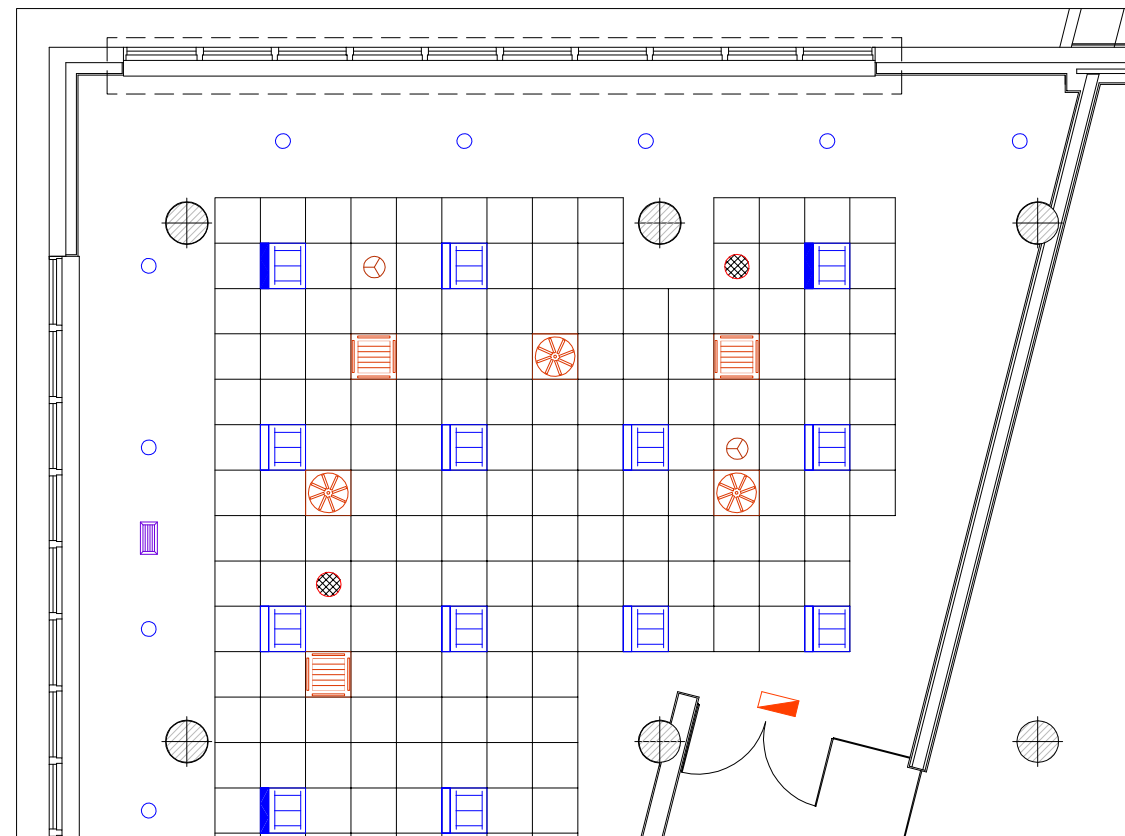

PLANTA BAJA_ESTADO ACTUAL

PLANTA BAJA_ESTADO ACTUAL_INSTALACIONES

CONTROL DE TECHOS	
	DOWNLIGHT
	PANEL LED REGULABLE 60x60 - 36 W
	PANEL LED REGULABLE 60x60 - 36 W C/EMERGENCIA
	LUMINARIA EMERGENCIA
	FAN-COIL TIPO CASSETTE INTEGRABLE
	DIFUSOR ROTACIONAL EN PLACA CUADRADA
	REJILLA DE RETORNO
	DETECTOR IÓNICO
	MEGAFONÍA
	FALSO TECHO YESO LAMINADO 60x60
	BANDA YESO LAMINADO

PLANTA BAJA_ESTADO REFORMADO

CAMBIO MOQUETA 99,38 m²

PLANTA BAJA_ESTADO REFORMADO_INSTALACIONES