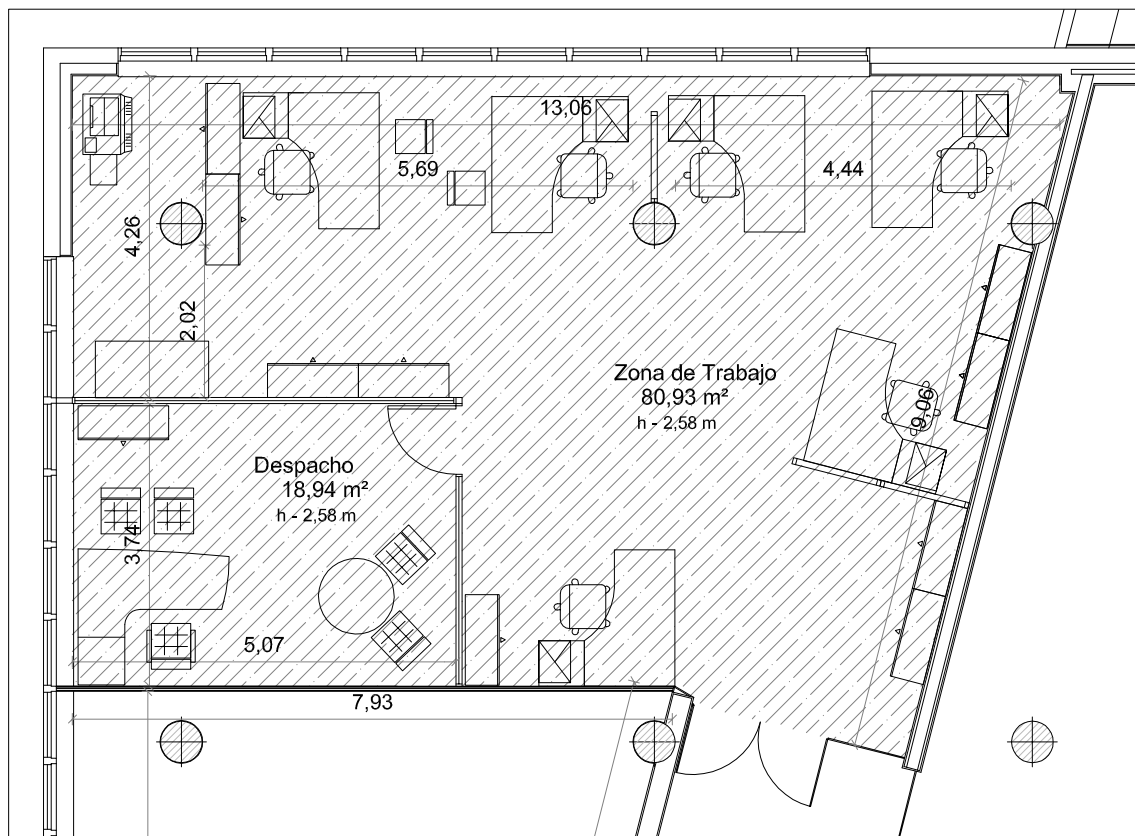

PLANTA BAJA_ESTADO ACTUAL

PLANTA BAJA_ESTADO ACTUAL_INSTALACIONES

CONTROL DE TECHOS	
	DOWNLIGHT
	PANEL LED REGULABLE 60x60 - 36 W
	PANEL LED REGULABLE 60x60 - 36 W C/EMERGENCIA
	LUMINARIA EMERGENCIA
	FAN-COIL TIPO CASSETTE INTEGRABLE
	DIFUSOR ROTACIONAL EN PLACA CUADRADA
	REJILLA DE RETORNO
	DETECTOR IÓNICO
	MEGAFONÍA
	FALSO TECHO YESO LAMINADO 60x60
	BANDA YESO LAMINADO

PLANTA BAJA_ESTADO REFORMADO

CAMBIO MOQUETA 99,38 m²

PLANTA BAJA_ESTADO REFORMADO_INSTALACIONES