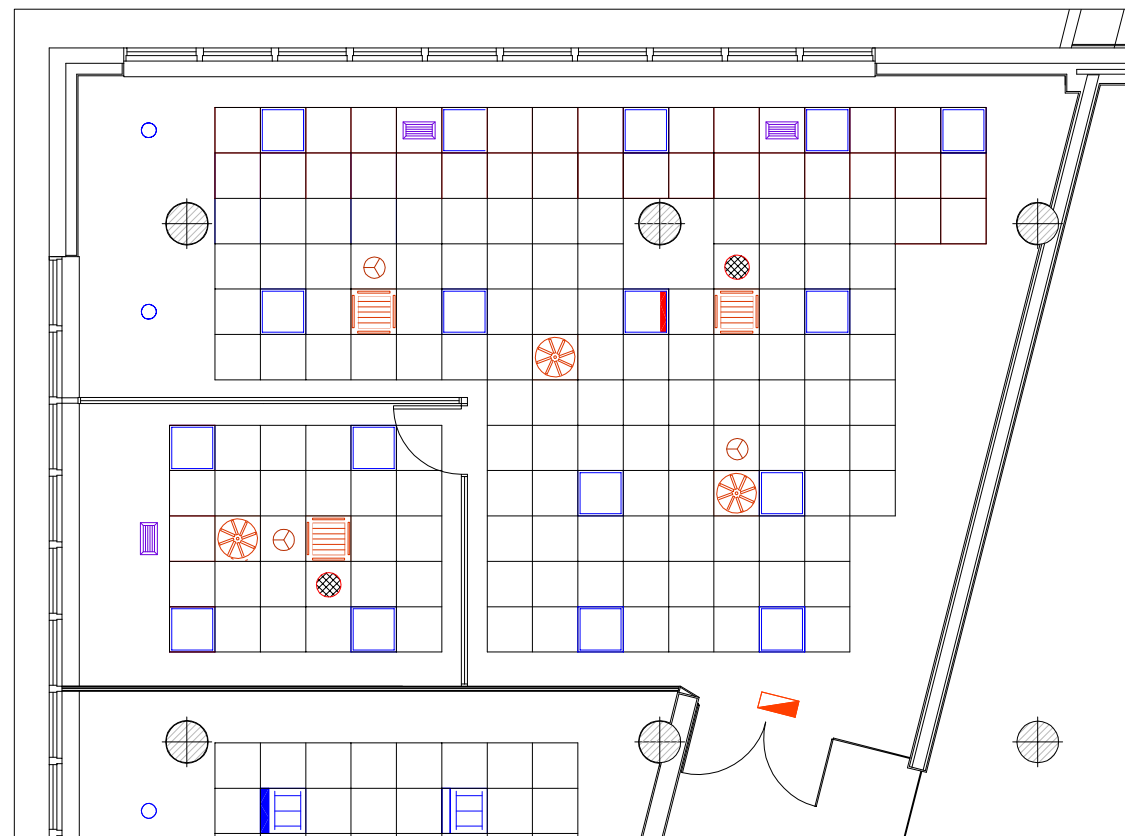

PLANTA BAJA_ESTADO ACTUAL

PLANTA BAJA_ESTADO ACTUAL_INSTALACIONES

CONTROL DE TECHOS	
	DOWNLIGHT
	PANEL LED REGULABLE 60x60 - 36 W
	PANEL LED REGULABLE 60x60 - 36 W C/EMERGENCIA
	LUMINARIA EMERGENCIA
	FAN-COIL TIPO CASSETTE INTEGRABLE
	DIFUSOR ROTACIONAL EN PLACA CUADRADA
	REJILLA DE RETORNO
	DETECTOR IÓNICO
	MEGAFONÍA
	FALSO TECHO YESO LAMINADO 60x60
	BANDA YESO LAMINADO

PLANTA BAJA_ESTADO REFORMADO

CAMBIO MOQUETA 99,38 m²

PLANTA BAJA_ESTADO REFORMADO_INSTALACIONES