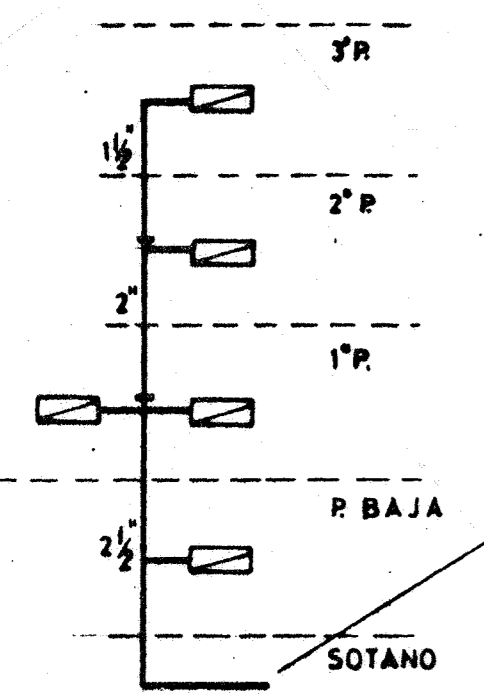

DETALLE SECC. TUB. BIE
SEGUN PLANTAS

LEYENDA

-  BOCA DE INCENDIOS EQUIPADA
-  DETECTOR DE HUMOS
-  PULSADOR DE ALARMA
-  DETECTOR TERMICO

DETALLE SECC. TUB. BIE
SEGUN PLANTAS

Revisión	Fecha	Modificación	
O. Técnico	Fecha	Firma	Este plano es:
Dibujado	7-8-90	<i>[Signature]</i>	Preliminar
Calçado			Para aprobación
Comprab.			Para fabricación
Escala	APARCAVISA		
1:100	SISTEMA AUTOMATICO DE DETECCION; PULSADORES DE ALARMA Y RED DE B.I.E. EN PLANTA SOTANO		N.º 90.546-2
		Sustituye a	
		Sustituido por	